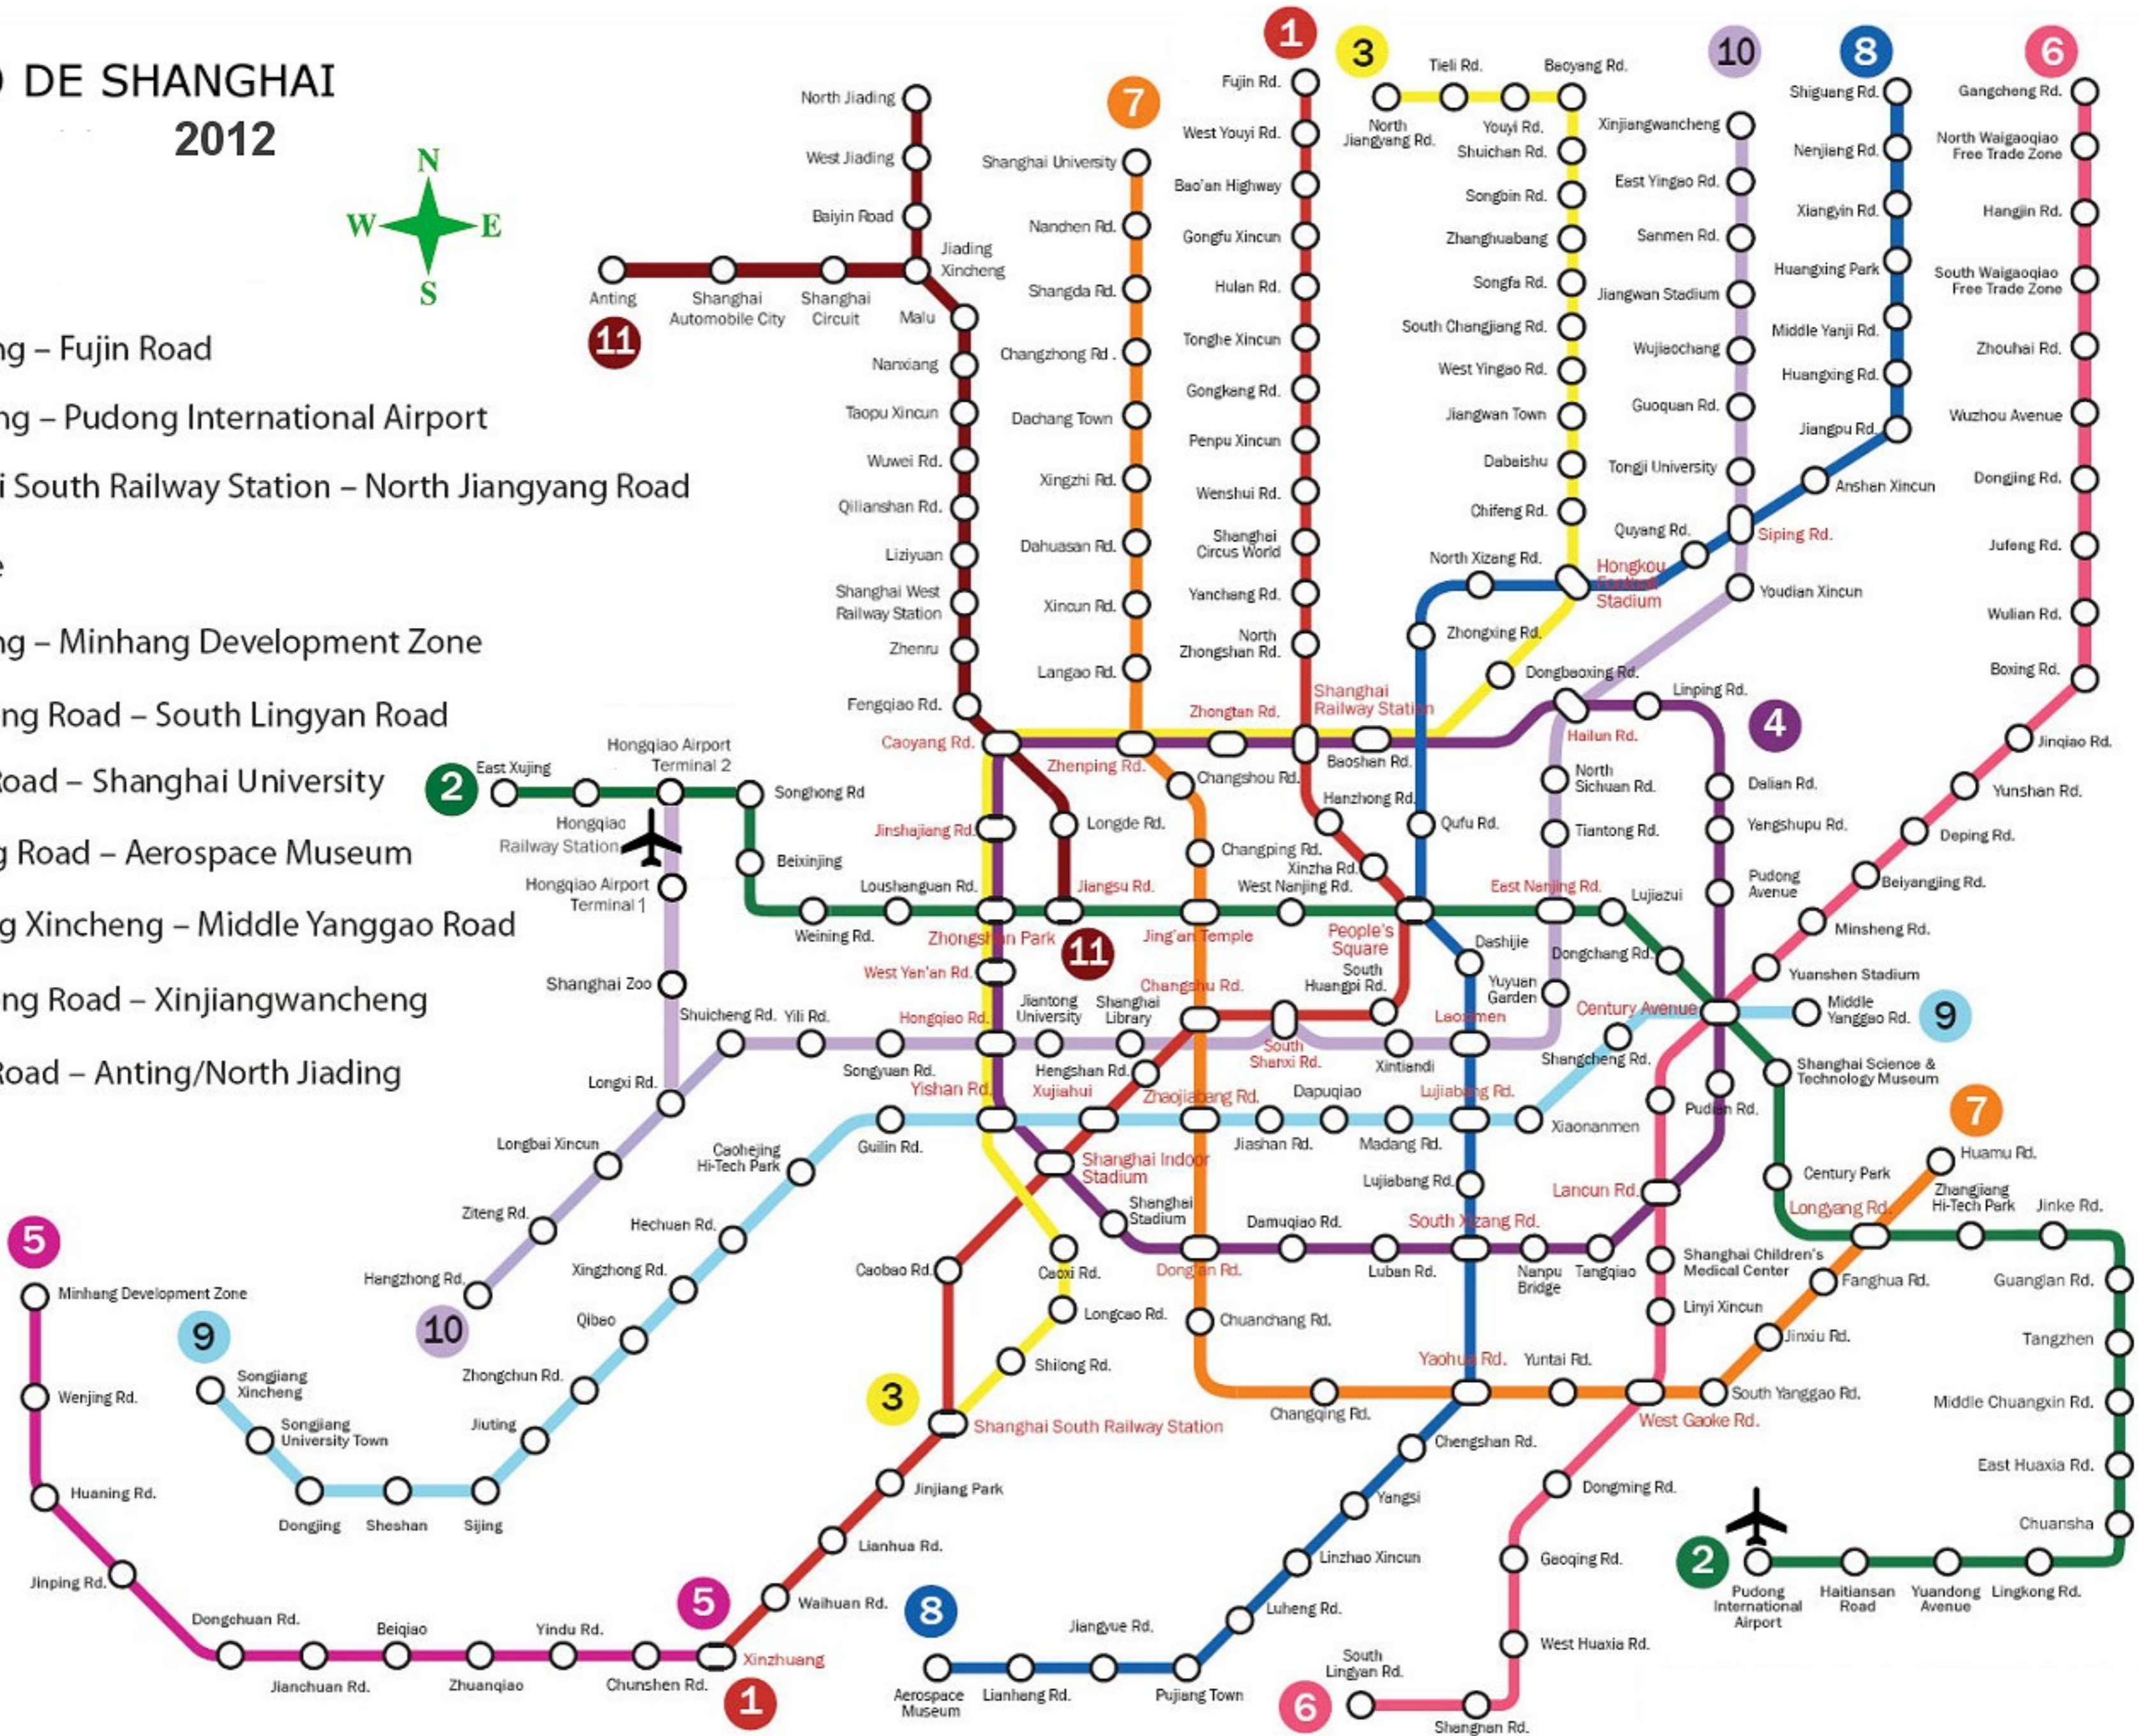

METRO DE SHANGHAI

2012

- 1** Xinzhuang – Fujin Road
- 2** East Xujing – Pudong International Airport
- 3** Shanghai South Railway Station – North Jiangyang Road
- 4** Loop line
- 5** Xinzhuang – Minhang Development Zone
- 6** Gangcheng Road – South Lingyan Road
- 7** Huamu Road – Shanghai University
- 8** Shiguang Road – Aerospace Museum
- 9** Songjiang Xincheng – Middle Yanggao Road
- 10** Hangzhong Road – Xinjiangwancheng
- 11** Jiangsu Road – Anting/North Jiading

上海地铁地图 2012

- 1 莘庄 - 富锦路
- 2 徐泾东 - 浦东国际机场
- 3 上海南站 - 江杨北路
- 4 环状线
- 5 莘庄 - 闵行开发区
- 6 港城路 - 灵岩南路
- 7 花木路 - 上海大学
- 8 市光路 - 航天博物馆
- 9 松江新城 - 杨高中路
- 10 航中路 - 新江湾城
- 11 江苏路 - 安亭/嘉定北
- 13 马当路 - 世博大道